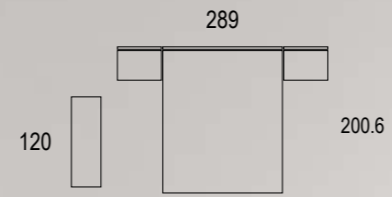

Ambiente 046

Cabezal Calblanque
marfil / ivory / ivoire
nature