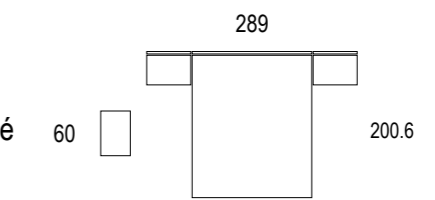

Ambiente 035

Cabezal Bassa / Alas Bona-Brafi
Roble nudos / knotted oak / chêne noué
piedra / stone / pierre