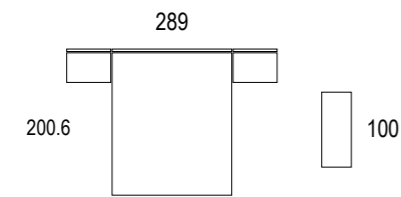

Ambiente 008

Cabezal Castel / Alas Brafi
rustic / rustic / rustico
maple / maple / érable