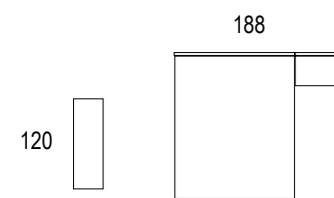

Cabezal Salada / Ala Junco
rustic / rustic / rustico
caldera