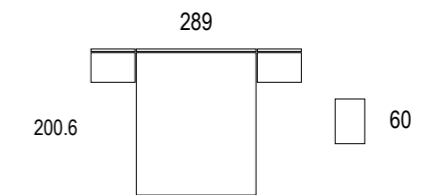

Ambiente 048

Cabezal Agulla
nieve poro / white/ blanc
nogal / walnut / noyer

Mediterráneo

Ambiente 049

Cabezal Agulla
nórdico / nordic / nordique
ébano / ebony / ébène

Agulla