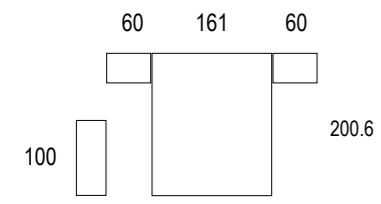

Cabezal Tortuga
maple / maple / érable
glaciar / glacier / glacier

Tortuga

Ambiente 062

Cabezal Barco
nature
negro poro / black / noir

Barco

Ambiente 063

Cabezal Reona
maple / maple / érable
tapizado marfil / ivory upholstery / sellerie ivoire