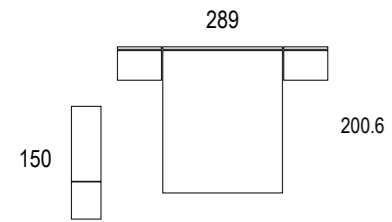

Cabezal Baster / Alas Bona
nieve poro / white/ blanc
gris/ grey/ gris
tapizado gris / gray upholstery / sellerie grise

Baster

GRAN VARIEDAD DE
CABEZALES DISPONIBLES
EN MÚLTIPLES MEDIDAS.

Alto 120

Alto 120