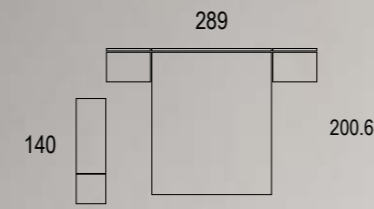

Ambiente 050

Cabezal Galiota
glaciar / glacier / glacier
visón / mink / vison