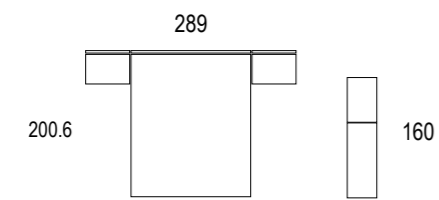

Ambiente 032

Cabezal Forcat / Alas Brafi-Muro
rustic / rustic / rustico
piedra / stone / pierre