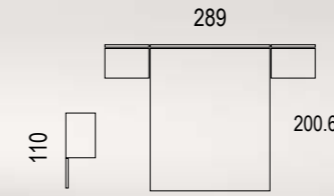

TAPIZADO MARFIL

Alto 116

GRAN VARIEDAD DE CABEZALES Y ALAS ADAPTABLES A MÚLTIPLES MEDIDAS, PUDIENDO CREAR CABEZALES CON ALAS DESIGUALES

EJEMPLO 1
Cabezal + alas iguales en modelo y medida

Alto 116

EJEMPLO 2
Cabezal + alas iguales en modelo y distinta medida

Alto 116

EJEMPLO 3
Cabezal + alas diferentes misma medida

Alto 116

EJEMPLO 4
Cabezal + alas diferentes en modelo y medida

Ambiente 001

Cabezal Bassa / Alas Bona
 marfil / ivory / ivoire
 tabaco / snuff / tabac