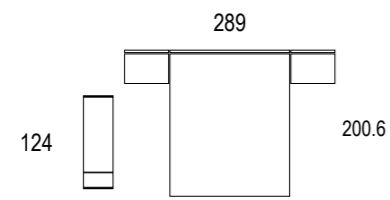

Ambiente 043

Cabezal Bassa / Alas Brafi Led
tabaco / snuff / tabac
marfil / ivory / ivoire

Ambiente 044

Cabezal Bassa / Alas Brafi Led
nieve poro / white/ blanc
maple / maple/ érable

BASSA