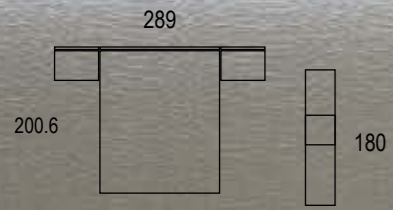

Ambiente 003

Cabezal Palma / Alas Arenals
negro poro / black / noir
nórdico / nordic / nordique