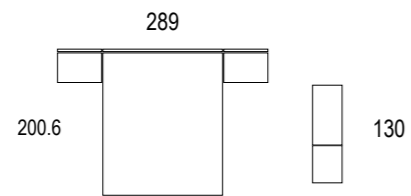

Ambiente 011

Cabezal Castel / Alas Bona
maple / maple/ érable
nieve poro / white/ blanc