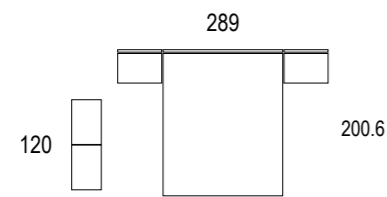

Ambiente 047

Cabezal Calblanque
nieve poro / white/ blanc
maple / maple / érable