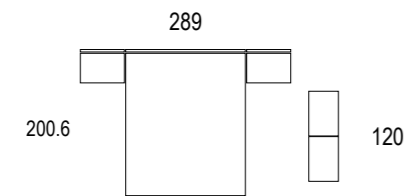

Ambiente 025

Cabezal Palma / Alas Gamba Led
blanco brillo / white/ blanc
gris/ grey/ gris