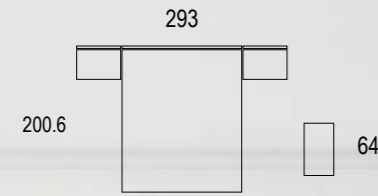

Cabezal Millor / Alas Tuent
maple / maple / érable
blanco brillo / white/ blanc
antracita

Ambiente 023

Cabezal Millor / Alas Tuent
marfil / ivory / ivoire
tabaco / snuff / tabac