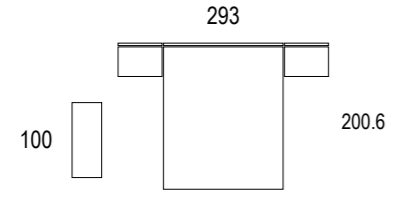

Ambiente 036

Cabezal Porter / Alas Tuent
maple / maple / érable
nieve poro / white/ blanc
tapizado marfil / ivory upholstery / sellerie
ivoire