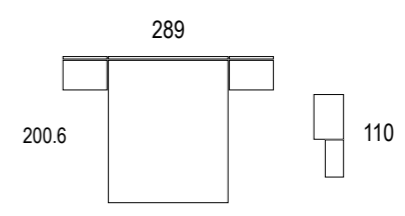

Ambiente 004

Cabezal Palma / Alas Arenals
blanco brillo / white/ blanc
marfil / ivory / ivoire
visón / mink / vison