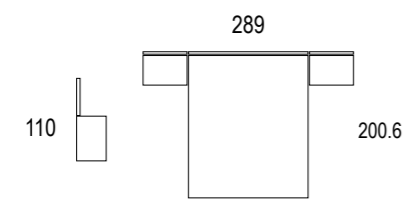

Ambiente 030

Cabezal Castel / Alas Brafi-Fort
Roble nudos / knotted oak / chêne noué
nieve poro / white/ blanc