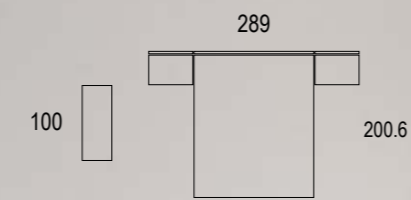

Ambiente 029

Cabezal Castel / Alas Brafi-Fort
glaciar / glacier / glacier
visón / mink / vison