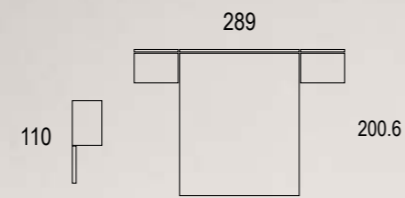

Ambiente 010

Cabezal Castel / Alas Bona
nieve poro / white/ blanc
visón / mink / vison