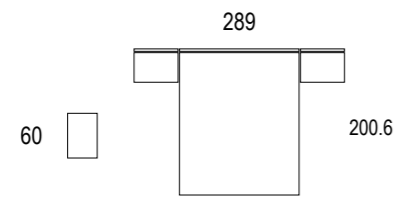

Ambiente 028

Cabezal Bassa / Alas Brafi
maple / maple / érable
ébano / ebony / ébène