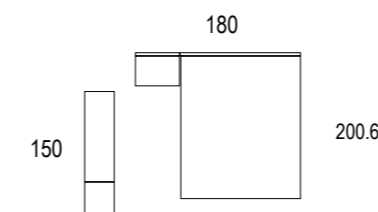

Cabezal Marina / Ala Pola
 nieve poro / white / blanc
 azul / blue / bleu

Marina

MEDIDAS DISPONIBLES PARA ARMARIOS PUERTAS BATIENTES

41	80	119.1	158.1	197.2	236.2
46	90	134.1	178.1	222.2	266.2
51	100	149.1	198.1	247.2	296.2