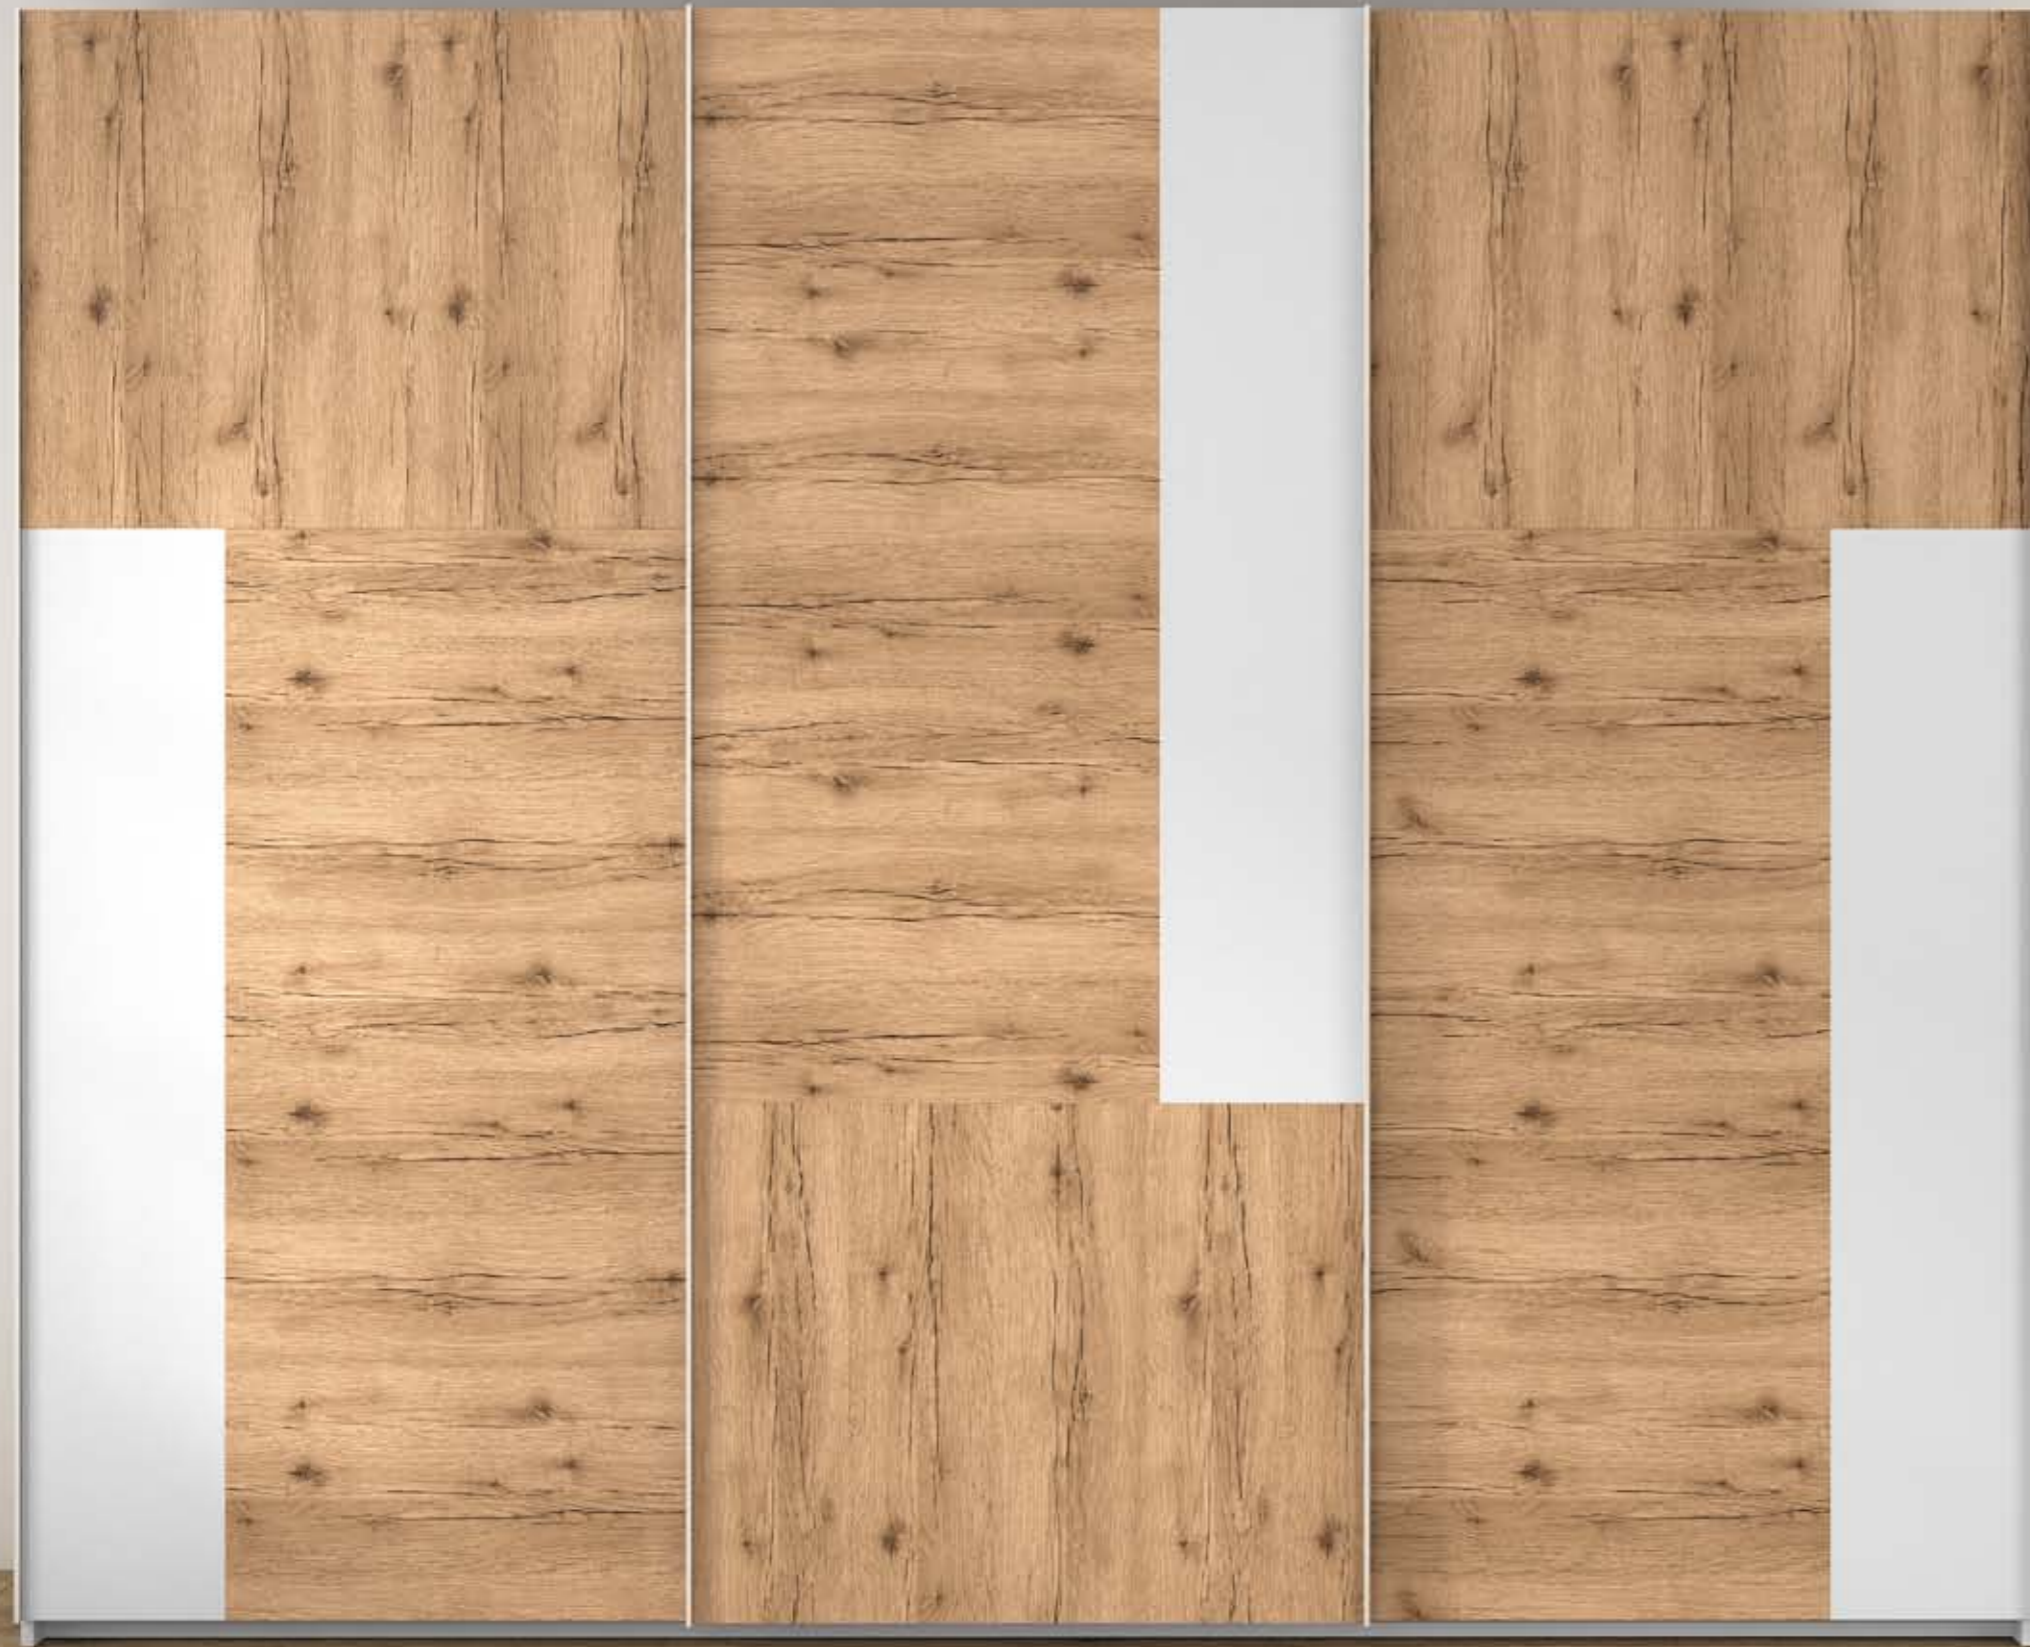

Ambiente 113 Armario corredera, Costa

blanco brillo / white/ blanc
Roble nudos / knotted oak / chêne noué