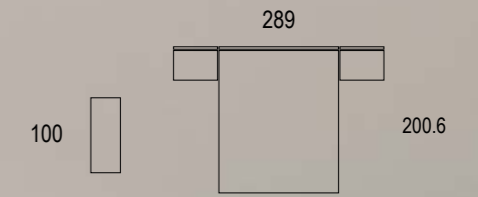

Ambiente 016

Cabezal Marina / Alas Pola
blanco brillo / white/ blanc
visón / mink / vison
tabaco / snuff / tabac
marfil / ivory / ivoire
gris / grey / gris

Ambiente 017

Cabezal Marina / Alas Pola
maple / maple / érable
mármol / marble / marbre