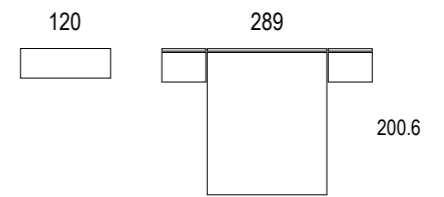

Ambiente 019

Cabezal Bassa / Alas Clara Led
gris / grey / gris
blanco brillo / white / blanc