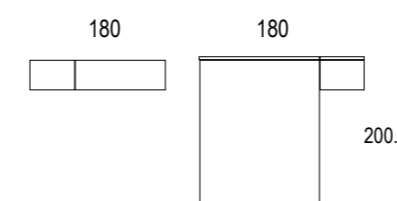

Ambiente 066

Cabezal Forcat / Ala Moli Led
roble nudos / knotted oak / chêne noué
blanco brillo / white/ blanc