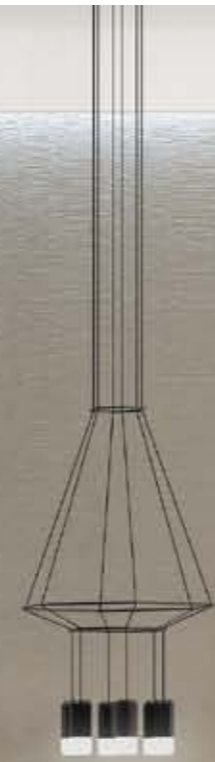

Ambiente 003

Cabezal Palma / Alas Arenals
negro poro / black / noir
nórdico / nordic / nordique