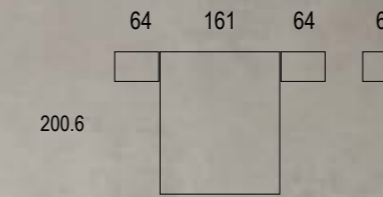

Ambiente 060

Cabezal Leño
rustic / rustic / rustico