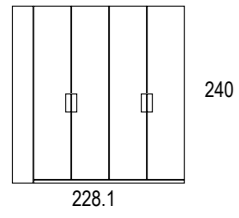

Ambiente 107 Armario batiente, plafón 30

rustic / rustic / rustico
piedra / stone / pierre