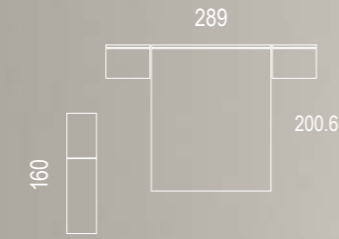

Ambiente 007

Cabezal Castel / Alas Brafi
ébano / ebony / ébène
gris / grey / gris