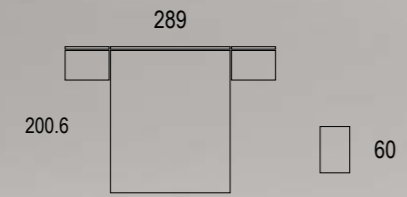

Ambiente 012

Cabezal Forcat / Alas Brafi
nieve poro / white/ blanc
azul / blue / bleu

Ambiente 013

Cabezal Forcat / Alas Brafi
nieve poro / white/ blanc
maple / maple/ érable