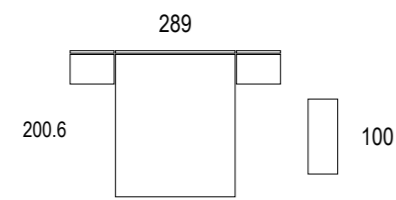

Ambiente 039

Cabezal Forcat / Alas Moli Led
Roble nudos / knotted oak / chêne noué
tabaco / snuff / tabac

Ambiente 040

Cabezal Forcat / Alas Moli Led
blanco brillo / white/ blanc
gris / grey / gris

Forcat