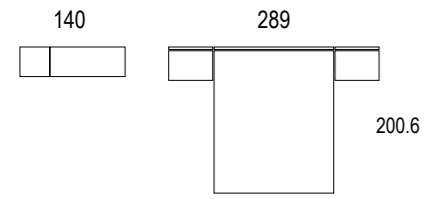

Ambiente 026

Cabezal Saona / Alas Pola
antracita
gris/ grey/ gris
tapizado gris / gray upholstery / sellerie grise