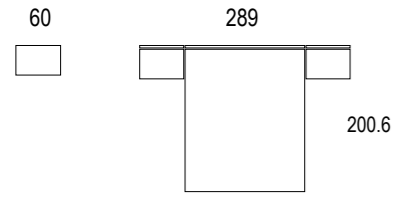

Ambiente 033

Cabezal Baster / Alas Moli Led
Roble nudos / knotted oak / chêne noué
antracita
tapizado negro / black upholstery / sellerie noire