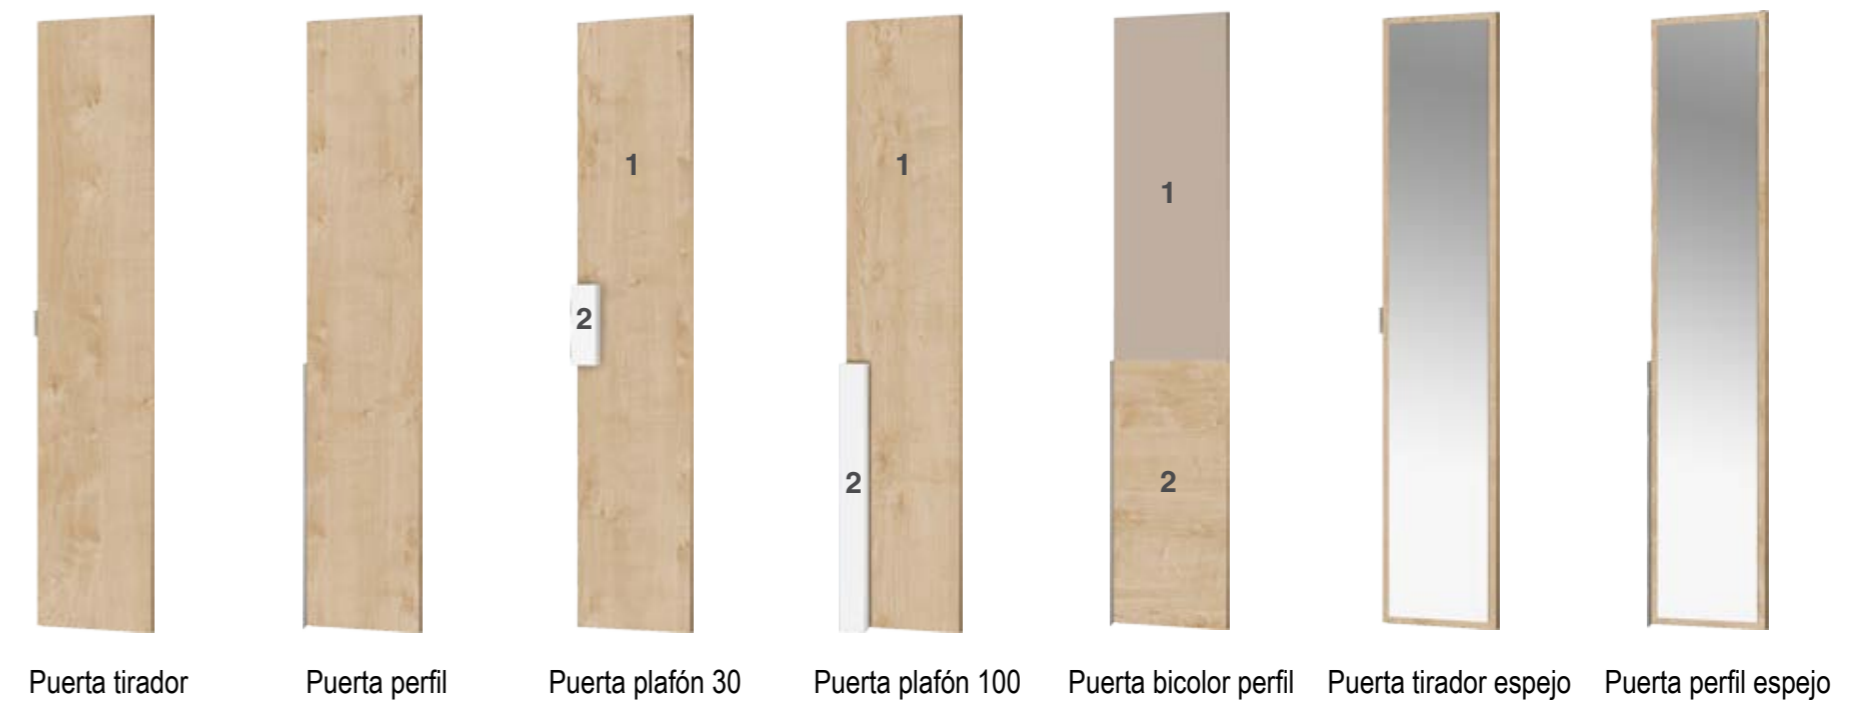

COMBINA TU ARMARIO CON DIFERENTES TIPOS DE PUERTAS