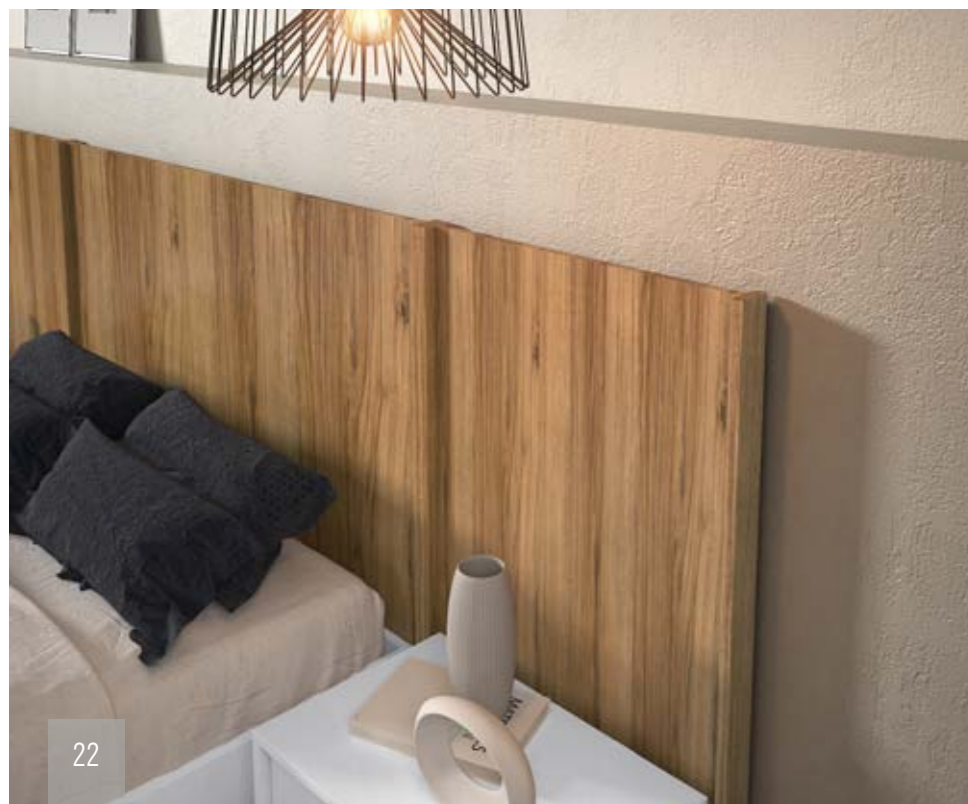

Forcat

Serie Perfil

Serie Tirador

Ambiente 014

Cabezal Salada / Alas Junco
blanco brillo / white/ blanc
nature

Ambiente 015

Cabezal Salada / Alas Junco
maple / maple / érable
gris/ grey/ gris

Salada