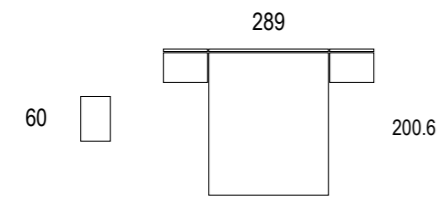

Ambiente 016

Cabezal Marina / Alas Pola
blanco brillo / white/ blanc
visón / mink / vison
tabaco / snuff / tabac
marfil / ivory / ivoire
gris / grey / gris

Ambiente 017

Cabezal Marina / Alas Pola
maple / maple / érable
mármol / marble / marbre