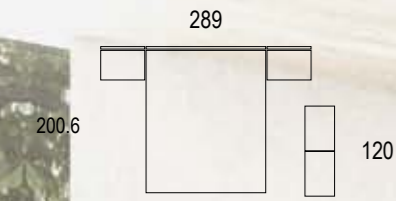

Forcat

Ambiente 033

Cabezal Baster / Alas Moli Led
Roble nudos / knotted oak / chêne noué
antracita
tapizado negro / black upholstery / sellerie noire

Baster

Serie Plafón Push

Serie Push

Ambiente 034

Cabezal Bassa / Alas Bona-Brafi
nogal / walnut / noyer
marfil / ivory / ivoire