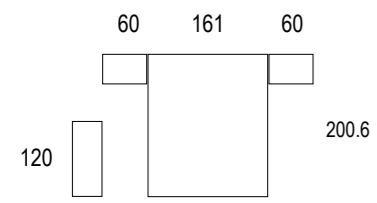

Ambiente 064

Cabezal Moltó
piedra / stone / pierre
marfil / ivory / ivoire