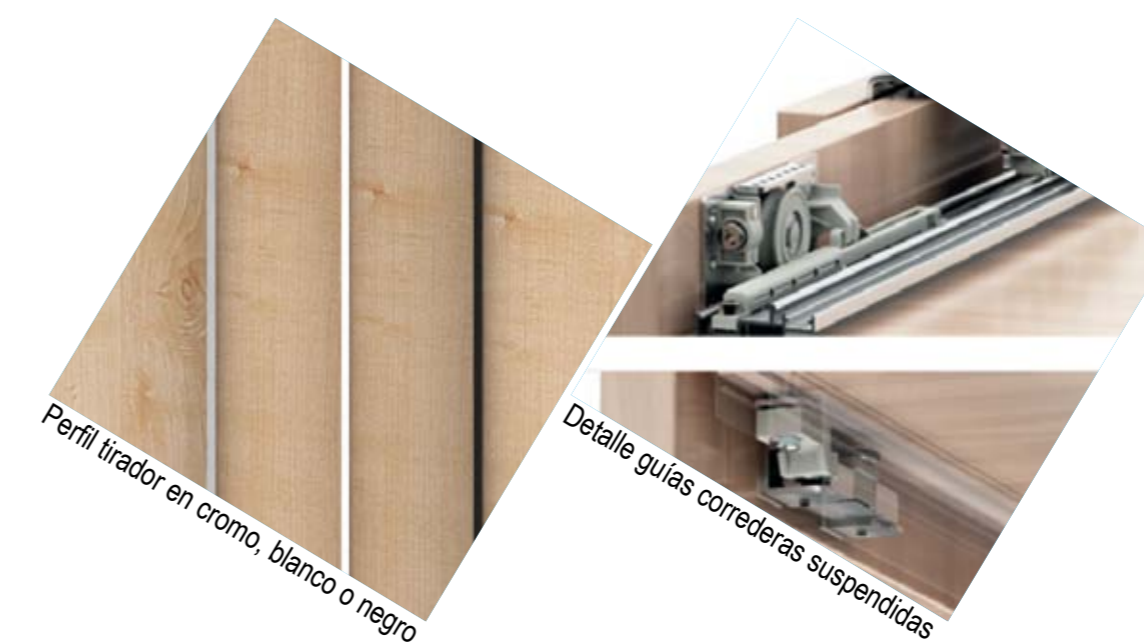

COMBINA TU ARMARIO CON DIFERENTES TIPOS DE PUERTAS