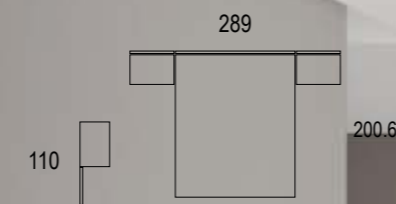

Ambiente 031

Cabezal Forcat / Alas Brafi-Muro
blanco brillo / white/ blanc
negro poro / black / noir