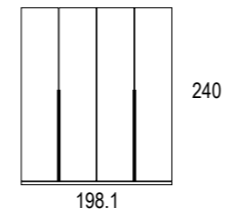

Ambiente 102

Armario batiente, perfil

blanco brillo / white/ blanc
Roble nudos / knotted oak / chêne noué