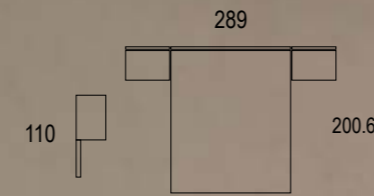

Ambiente 039

Cabezal Forcat / Alas Moli Led
Roble nudos / knotted oak / chêne noué
tabaco / snuff / tabac

Ambiente 040

Cabezal Forcat / Alas Moli Led
blanco brillo / white/ blanc
gris / grey / gris