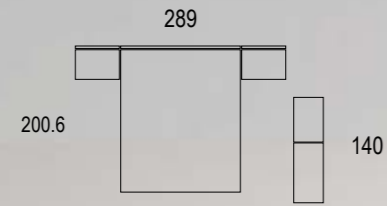

Cabezal Bassa / Alas Clara Leo
 nogal / walnut / noyer
 visón / mink / vison

Ambiente 019

Cabezal Bassa / Alas Clara Led
 gris / grey / gris
 blanco brillo / white / blanc

BASSA

Ambiente 020

Cabezal Forcat / Alas Bona-Brafi
nieve poro / white/ blanc
Roble nudos / knotted oak / chêne noué