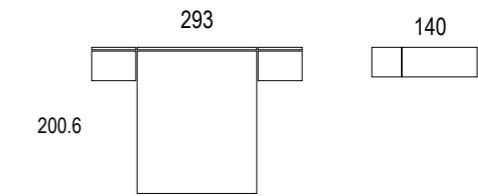

Cabezal Millor / Alas Tuent
maple / maple / érable
blanco brillo / white/ blanc
antracita

Ambiente 023

Cabezal Millor / Alas Tuent
marfil / ivory / ivoire
tabaco / snuff / tabac

Millor