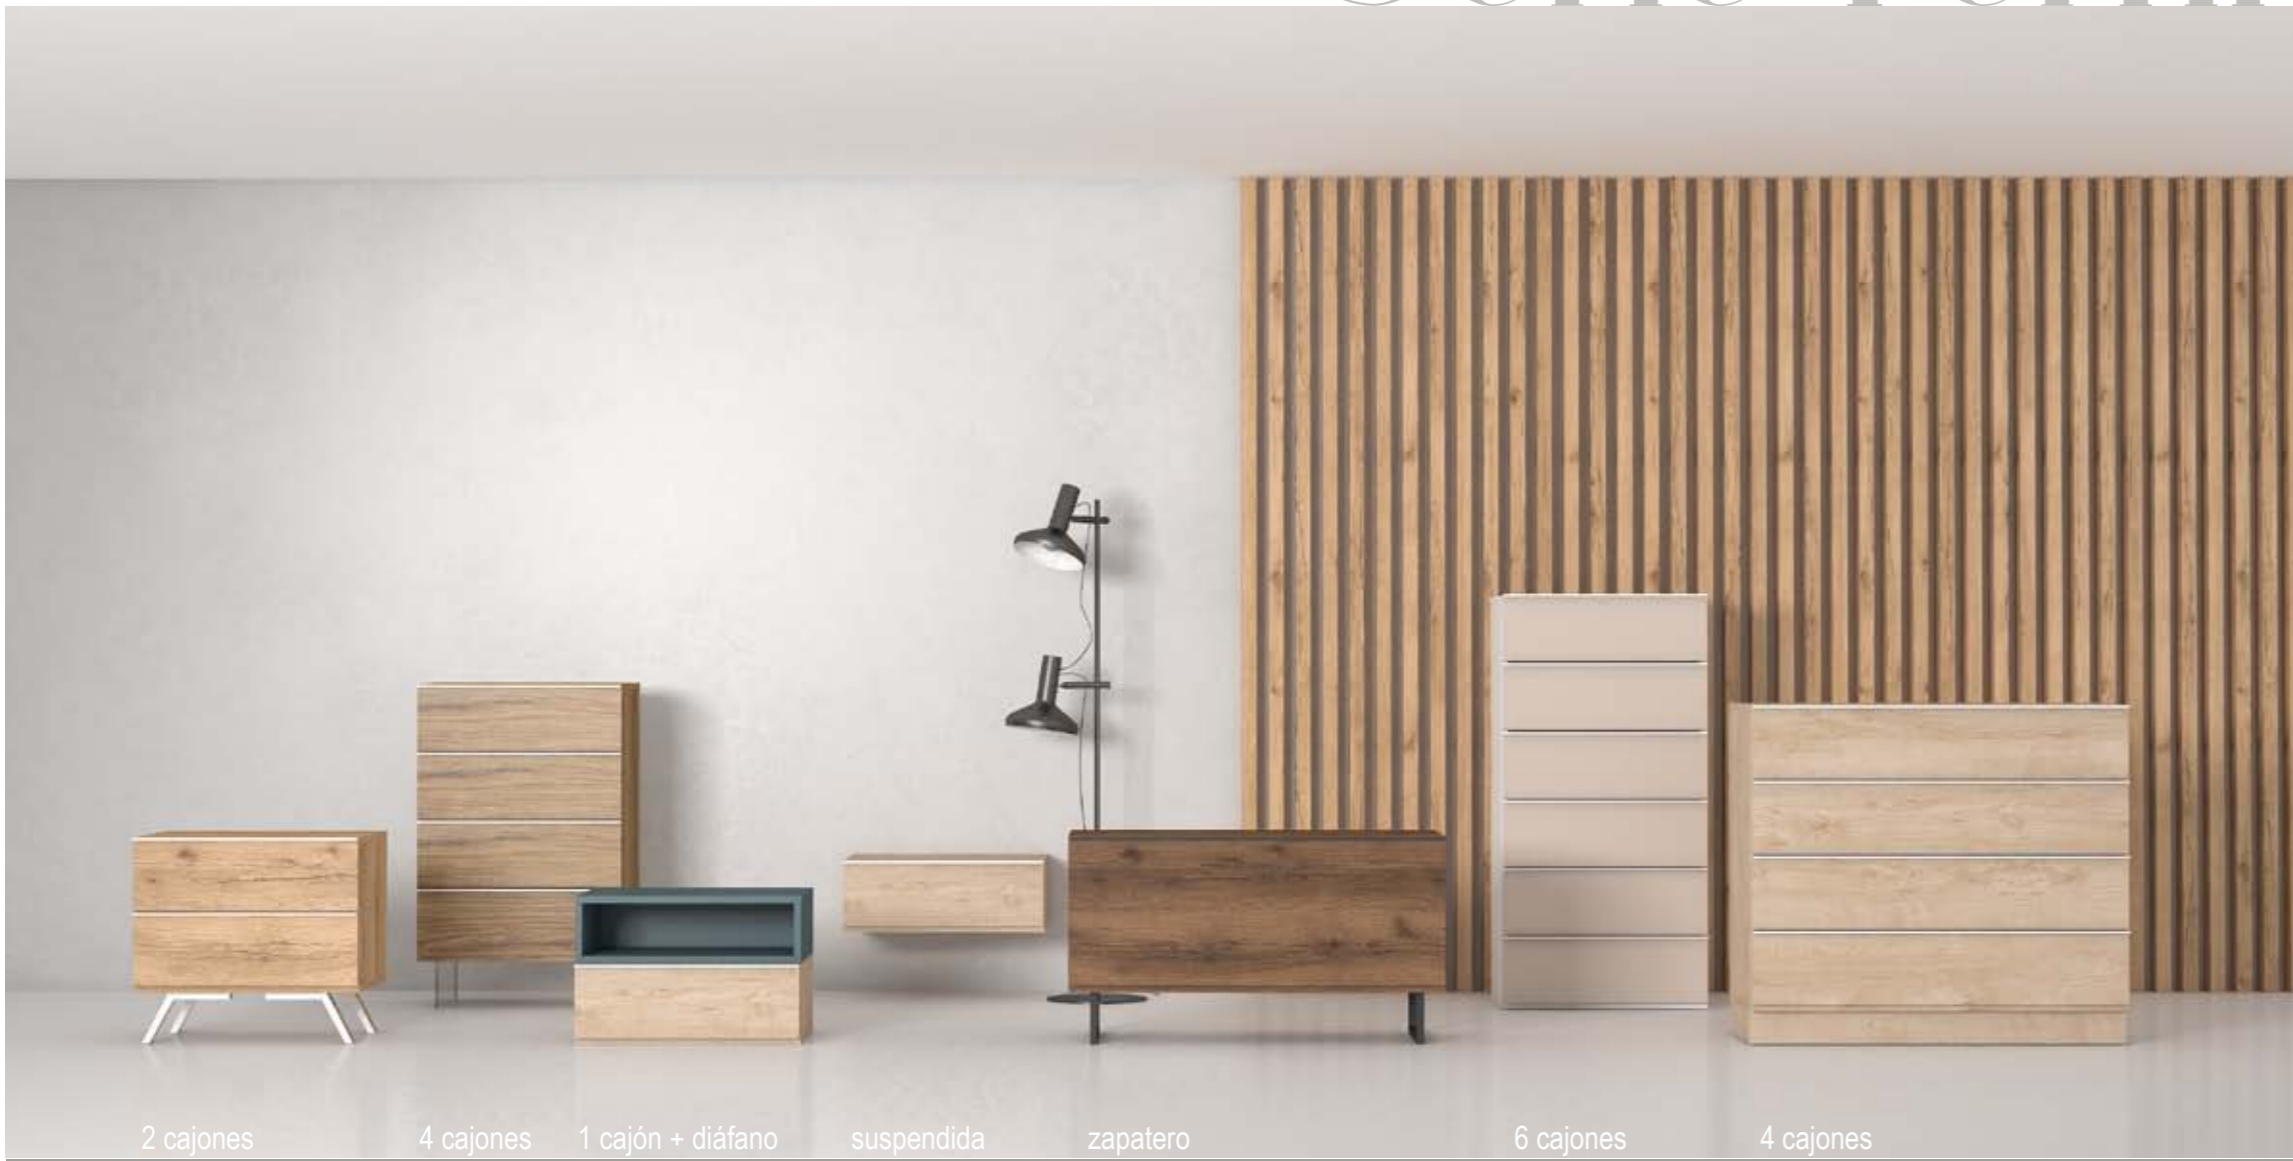

Serie Perfil

Serie Tirador