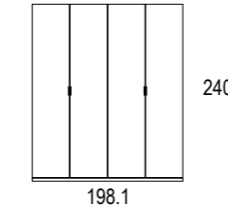

Ambiente 101 Armario batiente, plafón 30

maple / maple / érable
nieve poro / white/ blanc