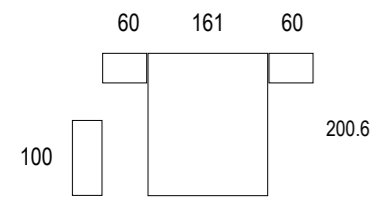

Cabezal Tortuga
maple / maple / érable
glaciar / glacier / glacier

Tortuga

Ambiente 062

Cabezal Barco
nature
negro poro / black / noir

Barco

Ambiente 063

Cabezal Reona
maple / maple / érable
tapizado marfil / ivory upholstery / sellerie ivoire