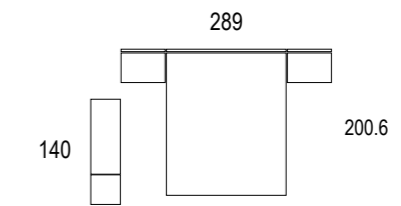

Ambiente 052

Cabezal Porto
blanco brillo / white/ blanc
antracita

Mediterráneo

Ambiente 053

Cabezal Porto
maple / maple / érable
glaciar / glacier / glacier

Porto