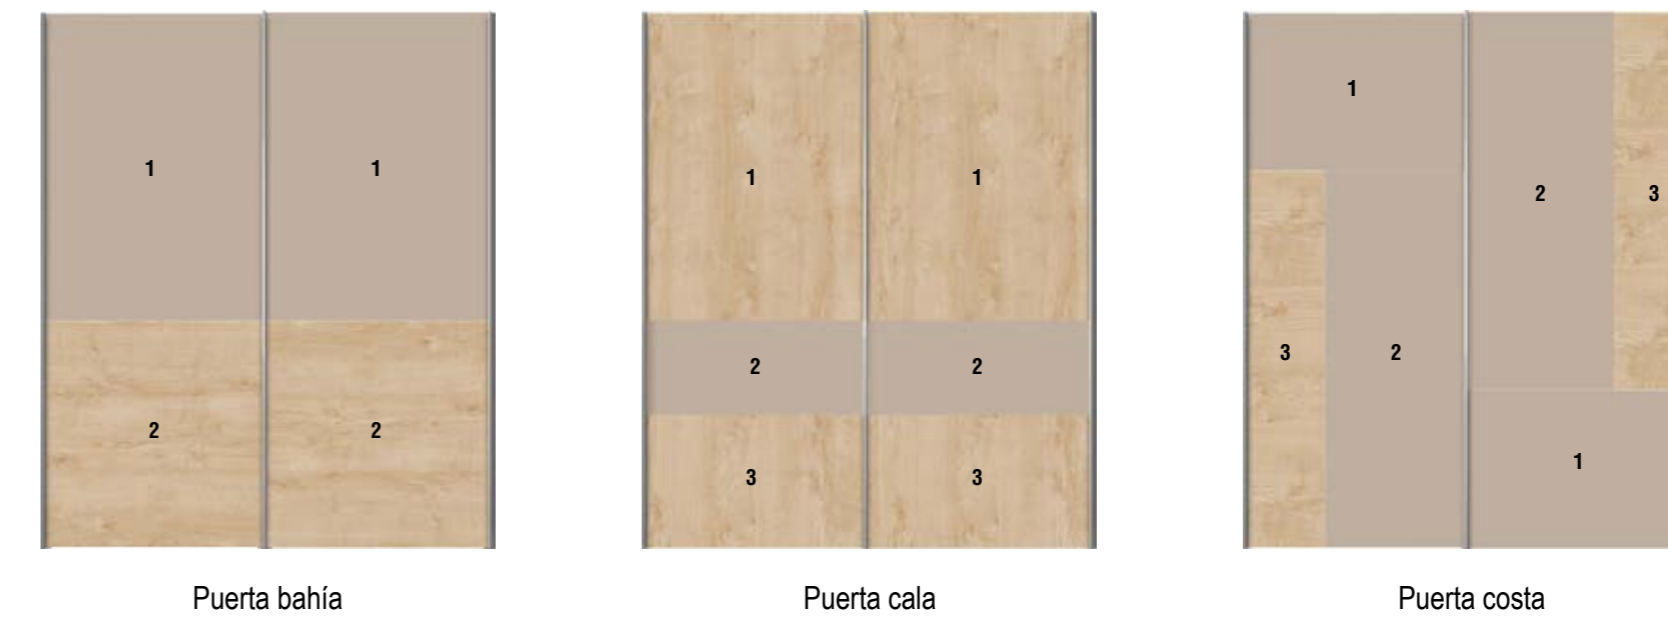

COMBINA TU ARMARIO CON DIFERENTES TIPOS DE PUERTAS