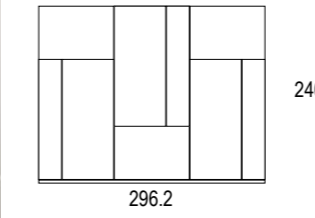

Ambiente 113 Armario corredera, Costa

blanco brillo / white/ blanc
Roble nudos / knotted oak / chêne noué