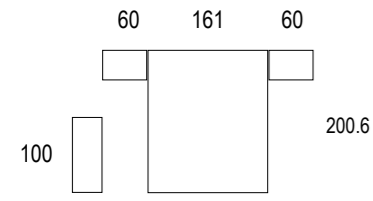

Ambiente 061

Cabezal Tortuga
maple / maple / érable
glaciar / glacier / glacier