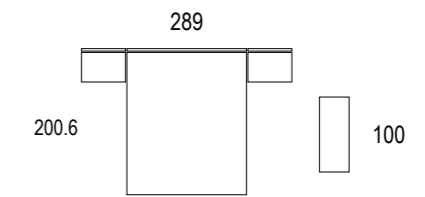

Ambiente 038

Cabezal Castel / Alas Brafi Led
marfil / ivory / ivoire
antracita