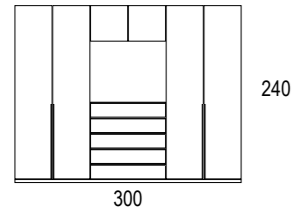

Ambiente 104 Armario batiente, perfil

blanco brillo / white / blanc
rustic / rustic / rustico