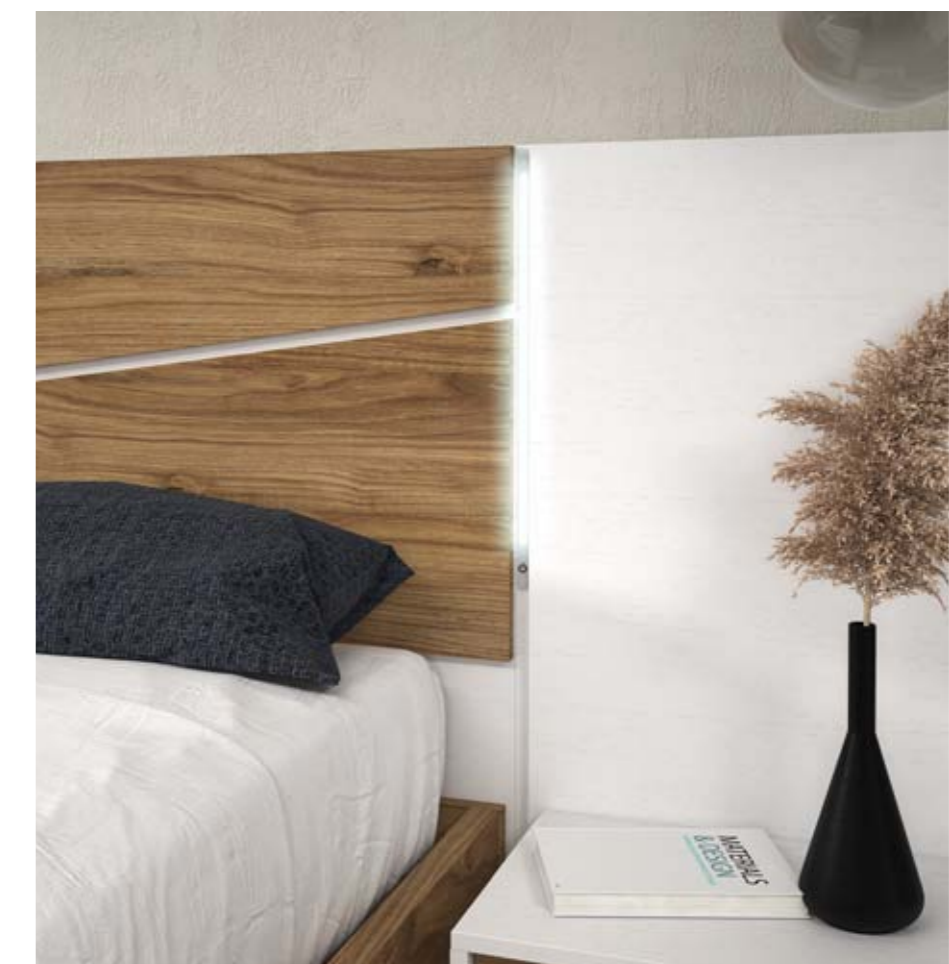

Ambiente 038

Cabezal Castel / Alas Brafi Led
marfil / ivory / ivoire
antracita