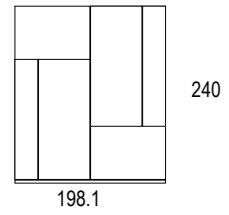

Ambiente 112 Armario corredera, Costa

nogal / walnut / noyer
tabaco / snuff / tabac