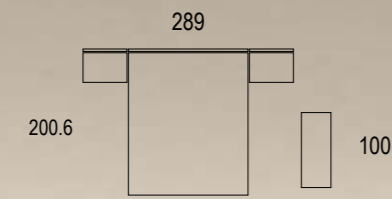

Cabezal Bassa / Alas Clara Leo
nogal / walnut / noyer
visón / mink / vison