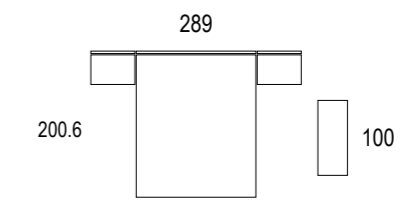

Ambiente 020

Cabezal Forcat / Alas Bona-Brafi
nieve poro / white/ blanc
Roble nudos / knotted oak / chêne noué

Mediterráneo

Ambiente 021

Cabezal Forcat / Alas Bona-Brafi
glaciar / glacier / glacier
gris/ grey/ gris

Forcat