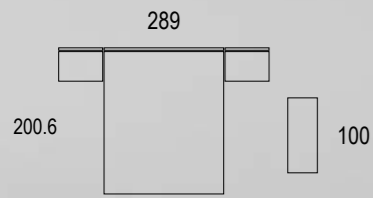

Ambiente 048

Cabezal Agulla
nieve poro / white/ blanc
nogal / walnut / noyer