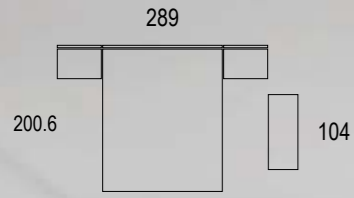

Ambiente 052

Cabezal Porto
blanco brillo / white/ blanc
antracita