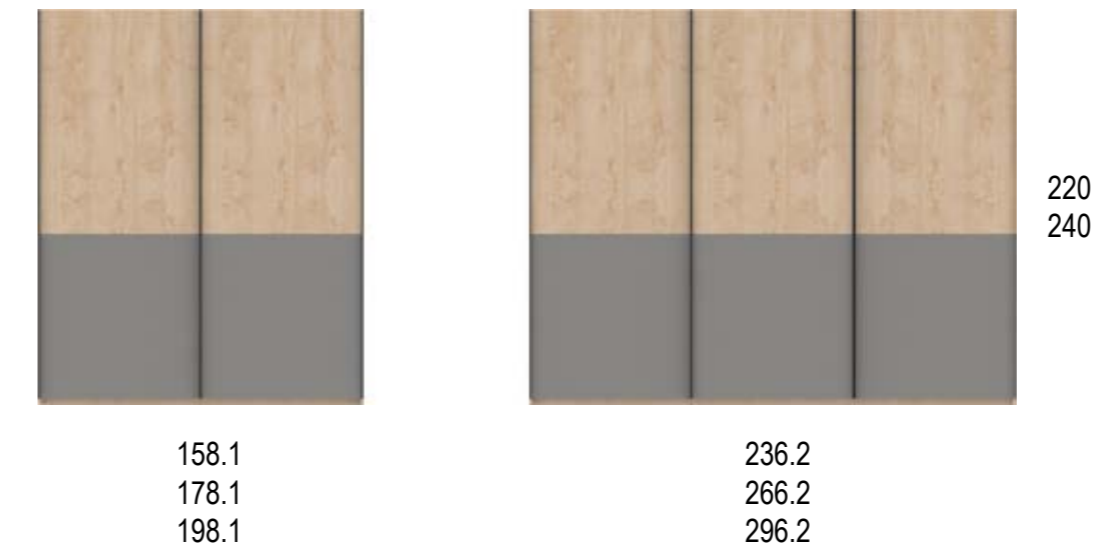

MEDIDAS DISPONIBLES PARA ARMARIOS PUERTAS CORREDERAS