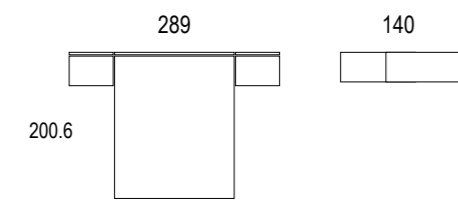

Ambiente 002

Cabezal Bassa / Alas Bona
blanco brillo / White / Blanc
Roble nudos / knotted oak / chêne noué